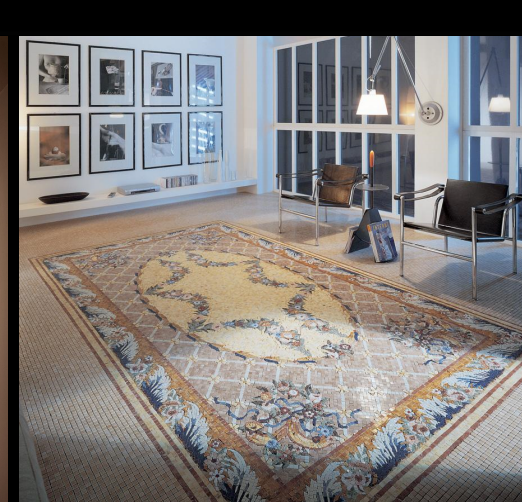

showroom

Cantù 22063 (CO) | via Milano 129/H | T. 031 366 0045

"L'**IDEA** è solo il punto di partenza, la vera sfida è la sua realizzazione"
Charles Eames.

servizi

Assistenza clienti | Fornitura arredi | Progettazione | Render
Rilievi a domicilio | Gestione costi | Amministrazione cantiere
Documentazione pratiche